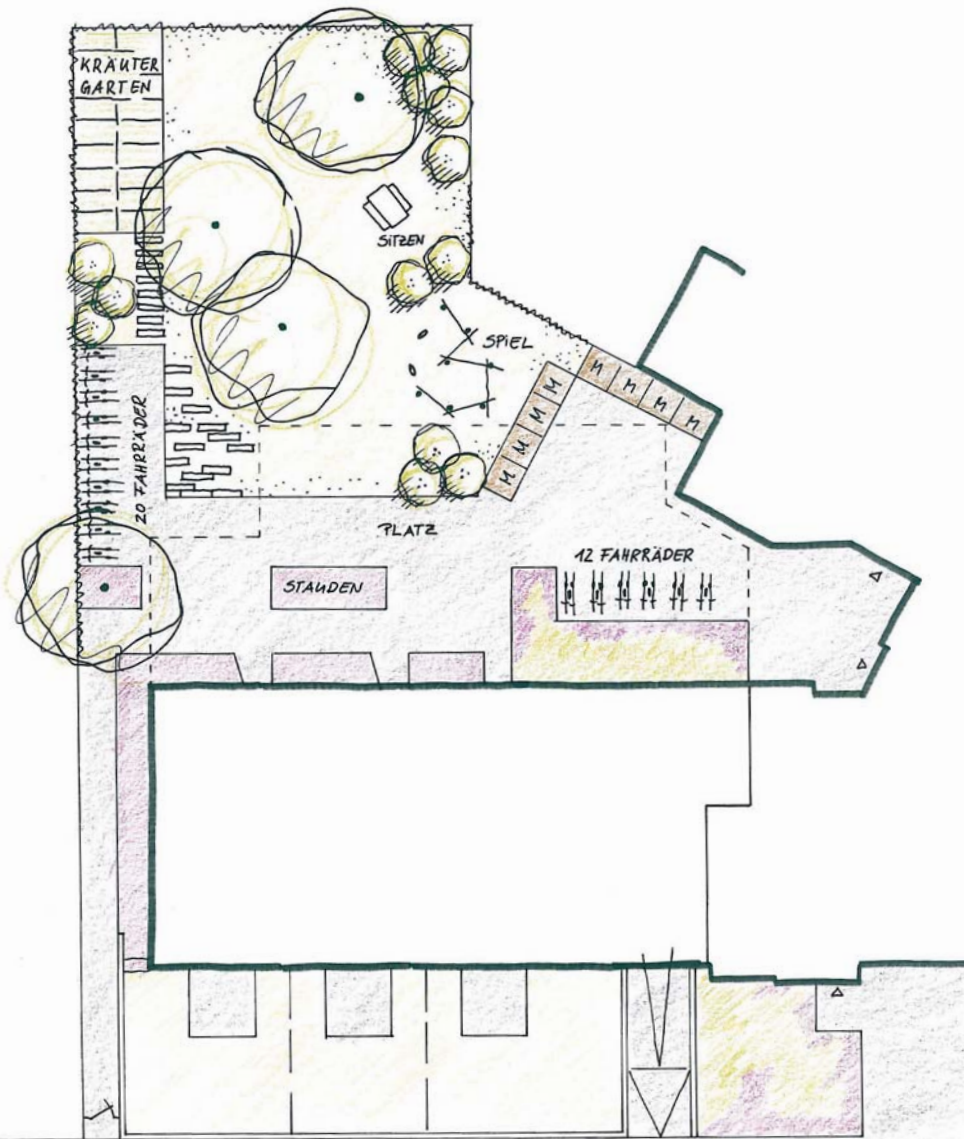

Gartenhaus M 17
Manteuffelstraße 17a, 12203 Berlin
Architekten **sieglundalbert** bürogemeinschaft

Möblierung Freiflächen

Mülleinhäusung- bei Bedarf abschließbar

Fahrradbügel

Pflasterbelag

Sitzkombination für den Gartenbereich

flexibles Spiel - Holzpfähle mit eingehängten Netzen

Trittplatten

Bäume im Garten

Apfelbaum

Die grüne Kulisse

Zaun mit Kletterpflanze - Waldrebe

Der Küchengarten

Küchengarten

Zierkirsche

Pflanzbeete - Kombination Stauden - Ziergräser

Beerensträucher

Konzept

Variante 1

Variante 2

Variante 3

Abgrenzung zur Manteuffelstraße

Betonscheibe

begrünt

Aufsicht ohne Maßstab

Hecke vor Betonscheibe

Aufsicht ohne Maßstab