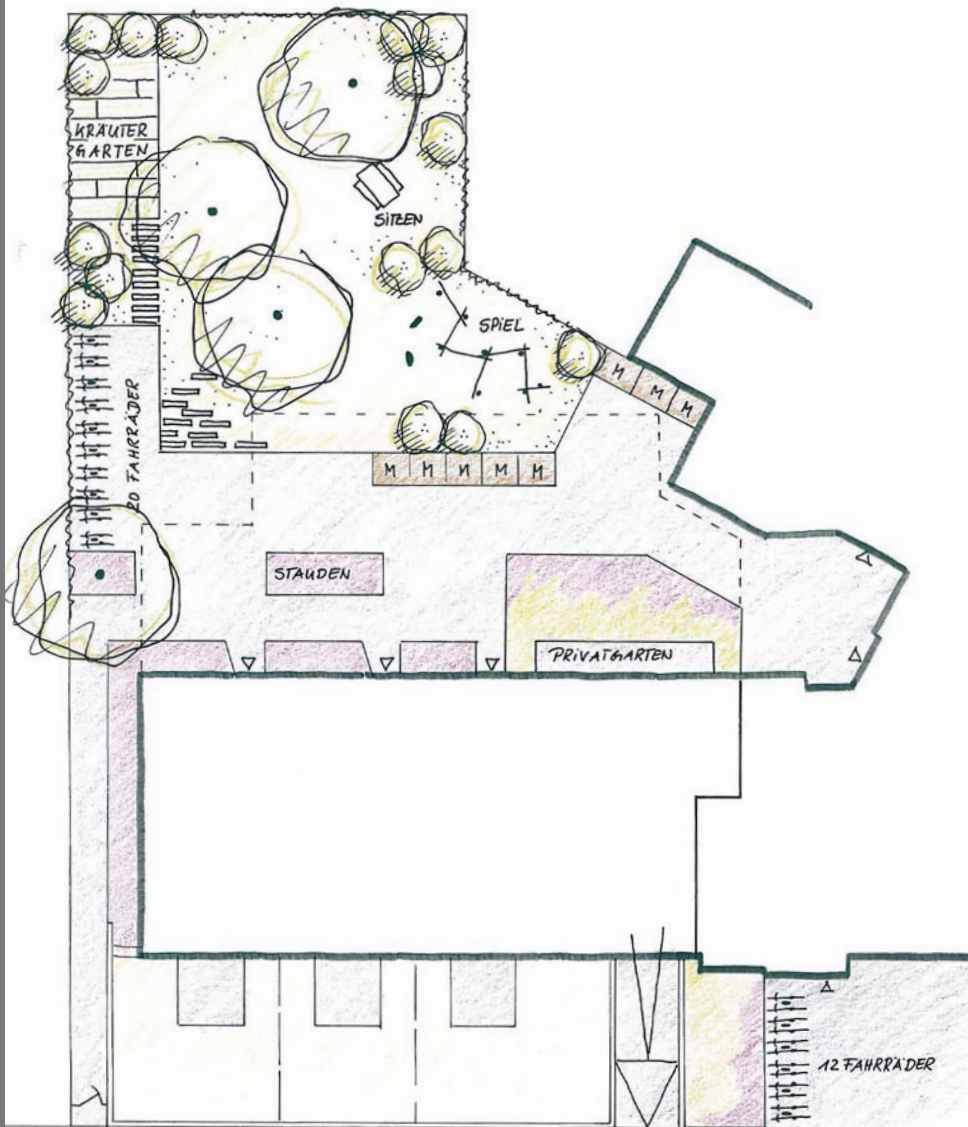

Gartenhaus M 17
Manteuffelstraße 17a, 12203 Berlin
Architekten **sieglundalbert** bürogemeinschaft

Möblierung Freiflächen

Mülleinhäusung- bei Bedarf abschließbar

Fahrradbügel

Pflasterbelag

Sitzkombination für den Gartenbereich

flexibles Spiel - Holzpfähle mit eingehängten Netzen

Trittplatten

Bäume im Garten

Apfelbaum

Die grüne Kulisse

Zaun mit Kletterpflanze - Waldrebe

Der Küchengarten

Küchengarten

Zierkirsche

Pflanzbeete - Kombination Stauden - Ziergräser

Beerensträucher

Konzept

Variante 1

Variante 2

Variante 3

Abgrenzung zur Manteuffelstraße

Betonscheibe

begrünt

Aufsicht ohne Maßstab

Hecke vor Betonscheibe

Aufsicht ohne Maßstab