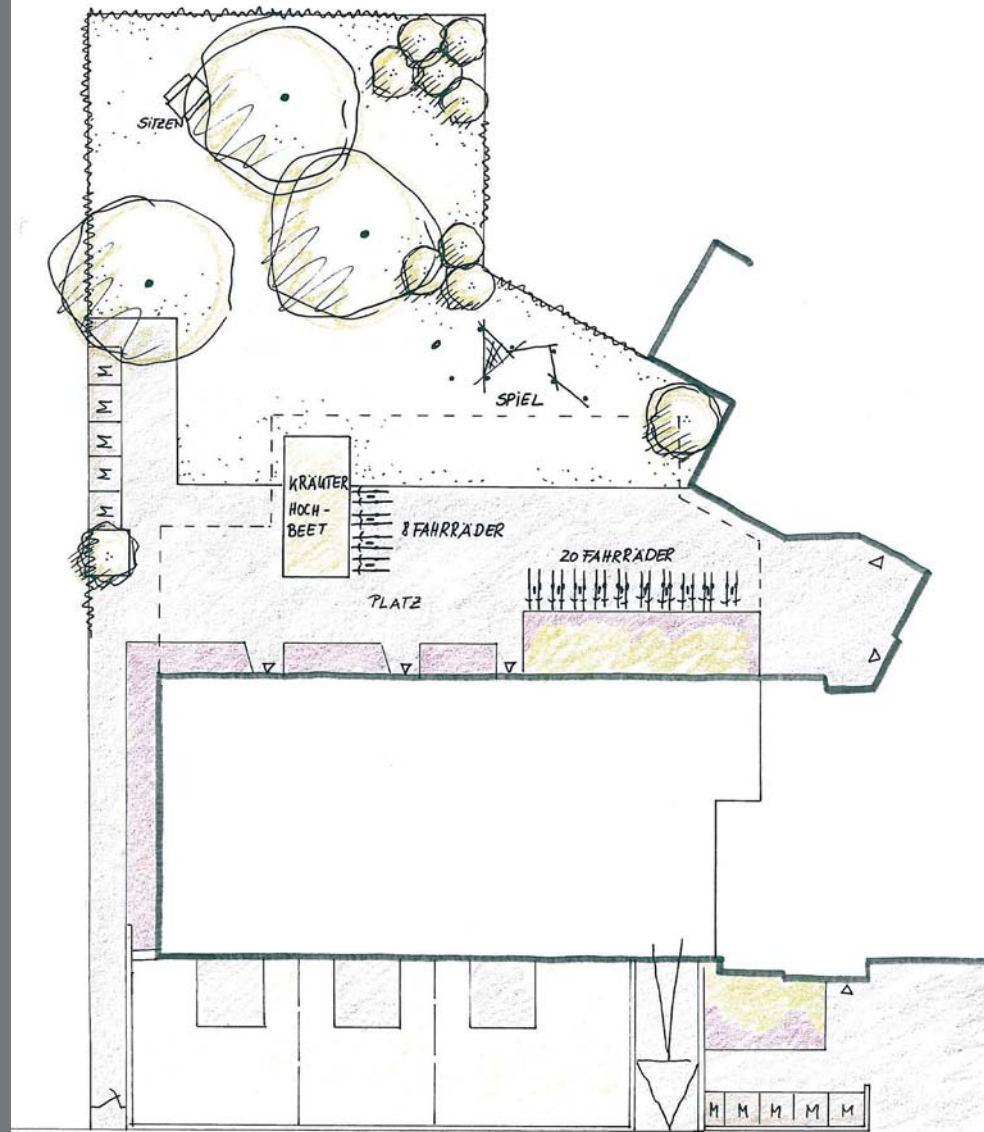

Gartenhaus M 17
Manteuffelstraße 17a, 12203 Berlin
Architekten **sieglundalbert** bürogemeinschaft

Möblierung Freiflächen

Mülleinhäusung- bei Bedarf abschließbar

Fahrradbügel

Pflasterbelag

Sitzkombination für den Gartenbereich

flexibles Spiel - Holzpfähle mit eingehängten Netzen

Trittplatten

Bäume im Garten

Apfelbaum

Die grüne Kulisse

Zaun mit Kletterpflanze - Waldrebe

Der Küchengarten

Küchengarten

Zierkirsche

Pflanzbeete - Kombination Stauden - Ziergräser

Beerensträucher

Konzept

Variante 1

Variante 2

Variante 3

Abgrenzung zur Manteuffelstraße

Betonscheibe

begrünt

Aufsicht ohne Maßstab

Hecke vor Betonscheibe

Aufsicht ohne Maßstab