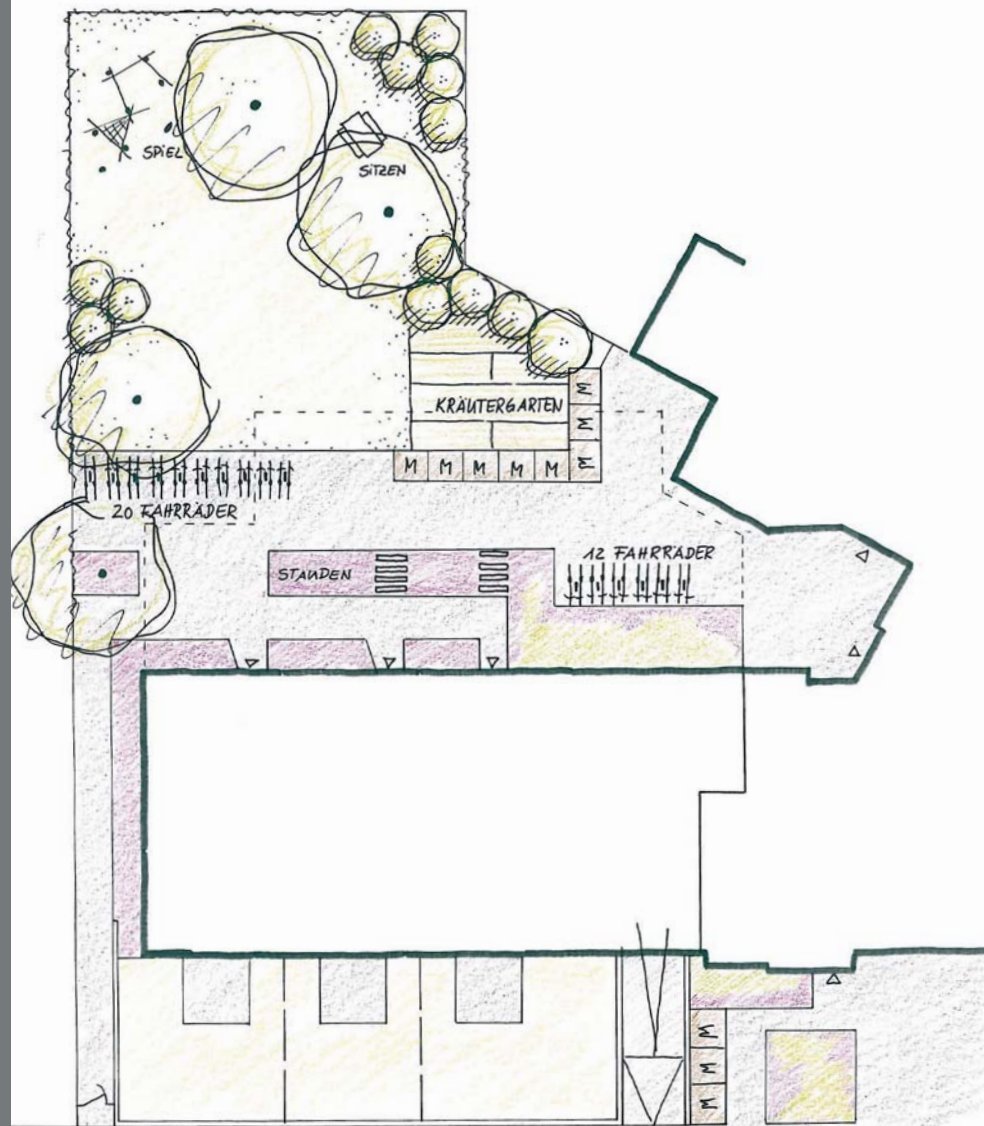

Gartenhaus M 17
Manteuffelstraße 17a, 12203 Berlin
Architekten **sieglundalbert** bürogemeinschaft

Möblierung Freiflächen

Mülleinhäusung- bei Bedarf abschließbar

Fahrradbügel

Pflasterbelag

Sitzkombination für den Gartenbereich

flexibles Spiel - Holzpfähle mit eingehängten Netzen

Trittplatten

Bäume im Garten

Apfelbaum

Die grüne Kulisse

Zaun mit Kletterpflanze - Waldrebe

Der Küchengarten

Küchengarten

Zierkirsche

Pflanzbeete - Kombination Stauden - Ziergräser

Beerensträucher

Konzept

Variante 1

Variante 2

Variante 3

Abgrenzung zur Manteuffelstraße

Betonscheibe

begrünt

Aufsicht ohne Maßstab

Hecke vor Betonscheibe

Aufsicht ohne Maßstab